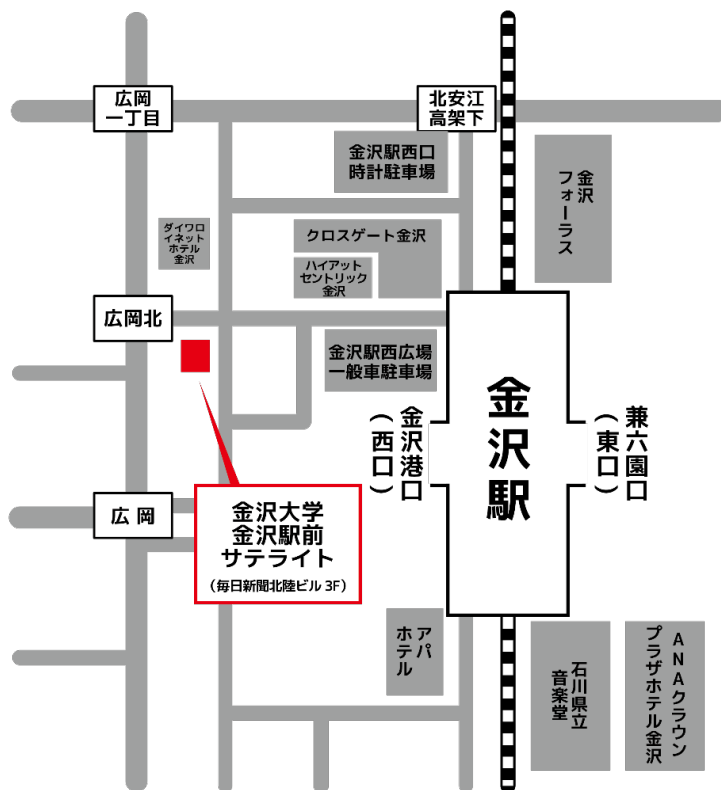

【会場】

金沢大学金沢駅前サテライト

金沢市広岡 1-2-20 Mビル（毎日新聞北陸ビル 3F）

Google map では「金沢駅前サテライト」と検索してください。

※「金沢大学サテライト・プラザ(金沢市西町三番丁 16)」とは別の建物です。

【建物外観】

「金沢大学」の掲示があります

入口(エレベーターで3階へ上がってください)