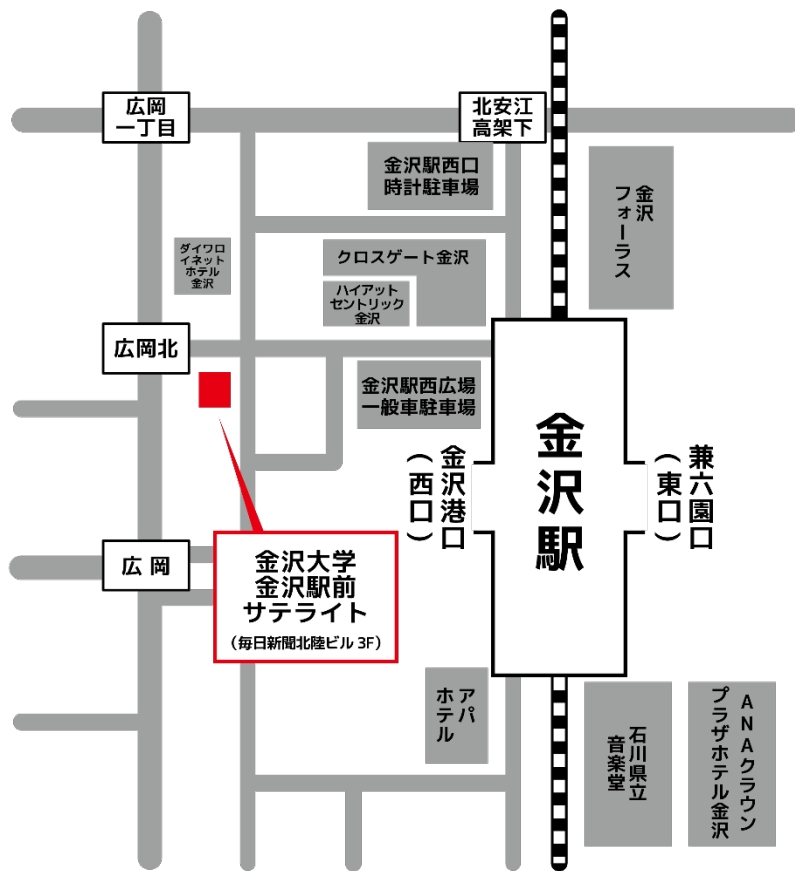

【会場地図】 金沢大学金沢駅前サテライト 金沢市広岡1-2-20 Mビル（毎日新聞北陸ビル 3F）

Google mapでは「金沢駅前サテライト」と検索してください。

「金沢大学サテライト・プラザ(金沢市西町三番丁16)」とは別の建物です。

【建物外観】

「金沢大学」の掲示があります

入口(エレベーターで3階へ上がってください)