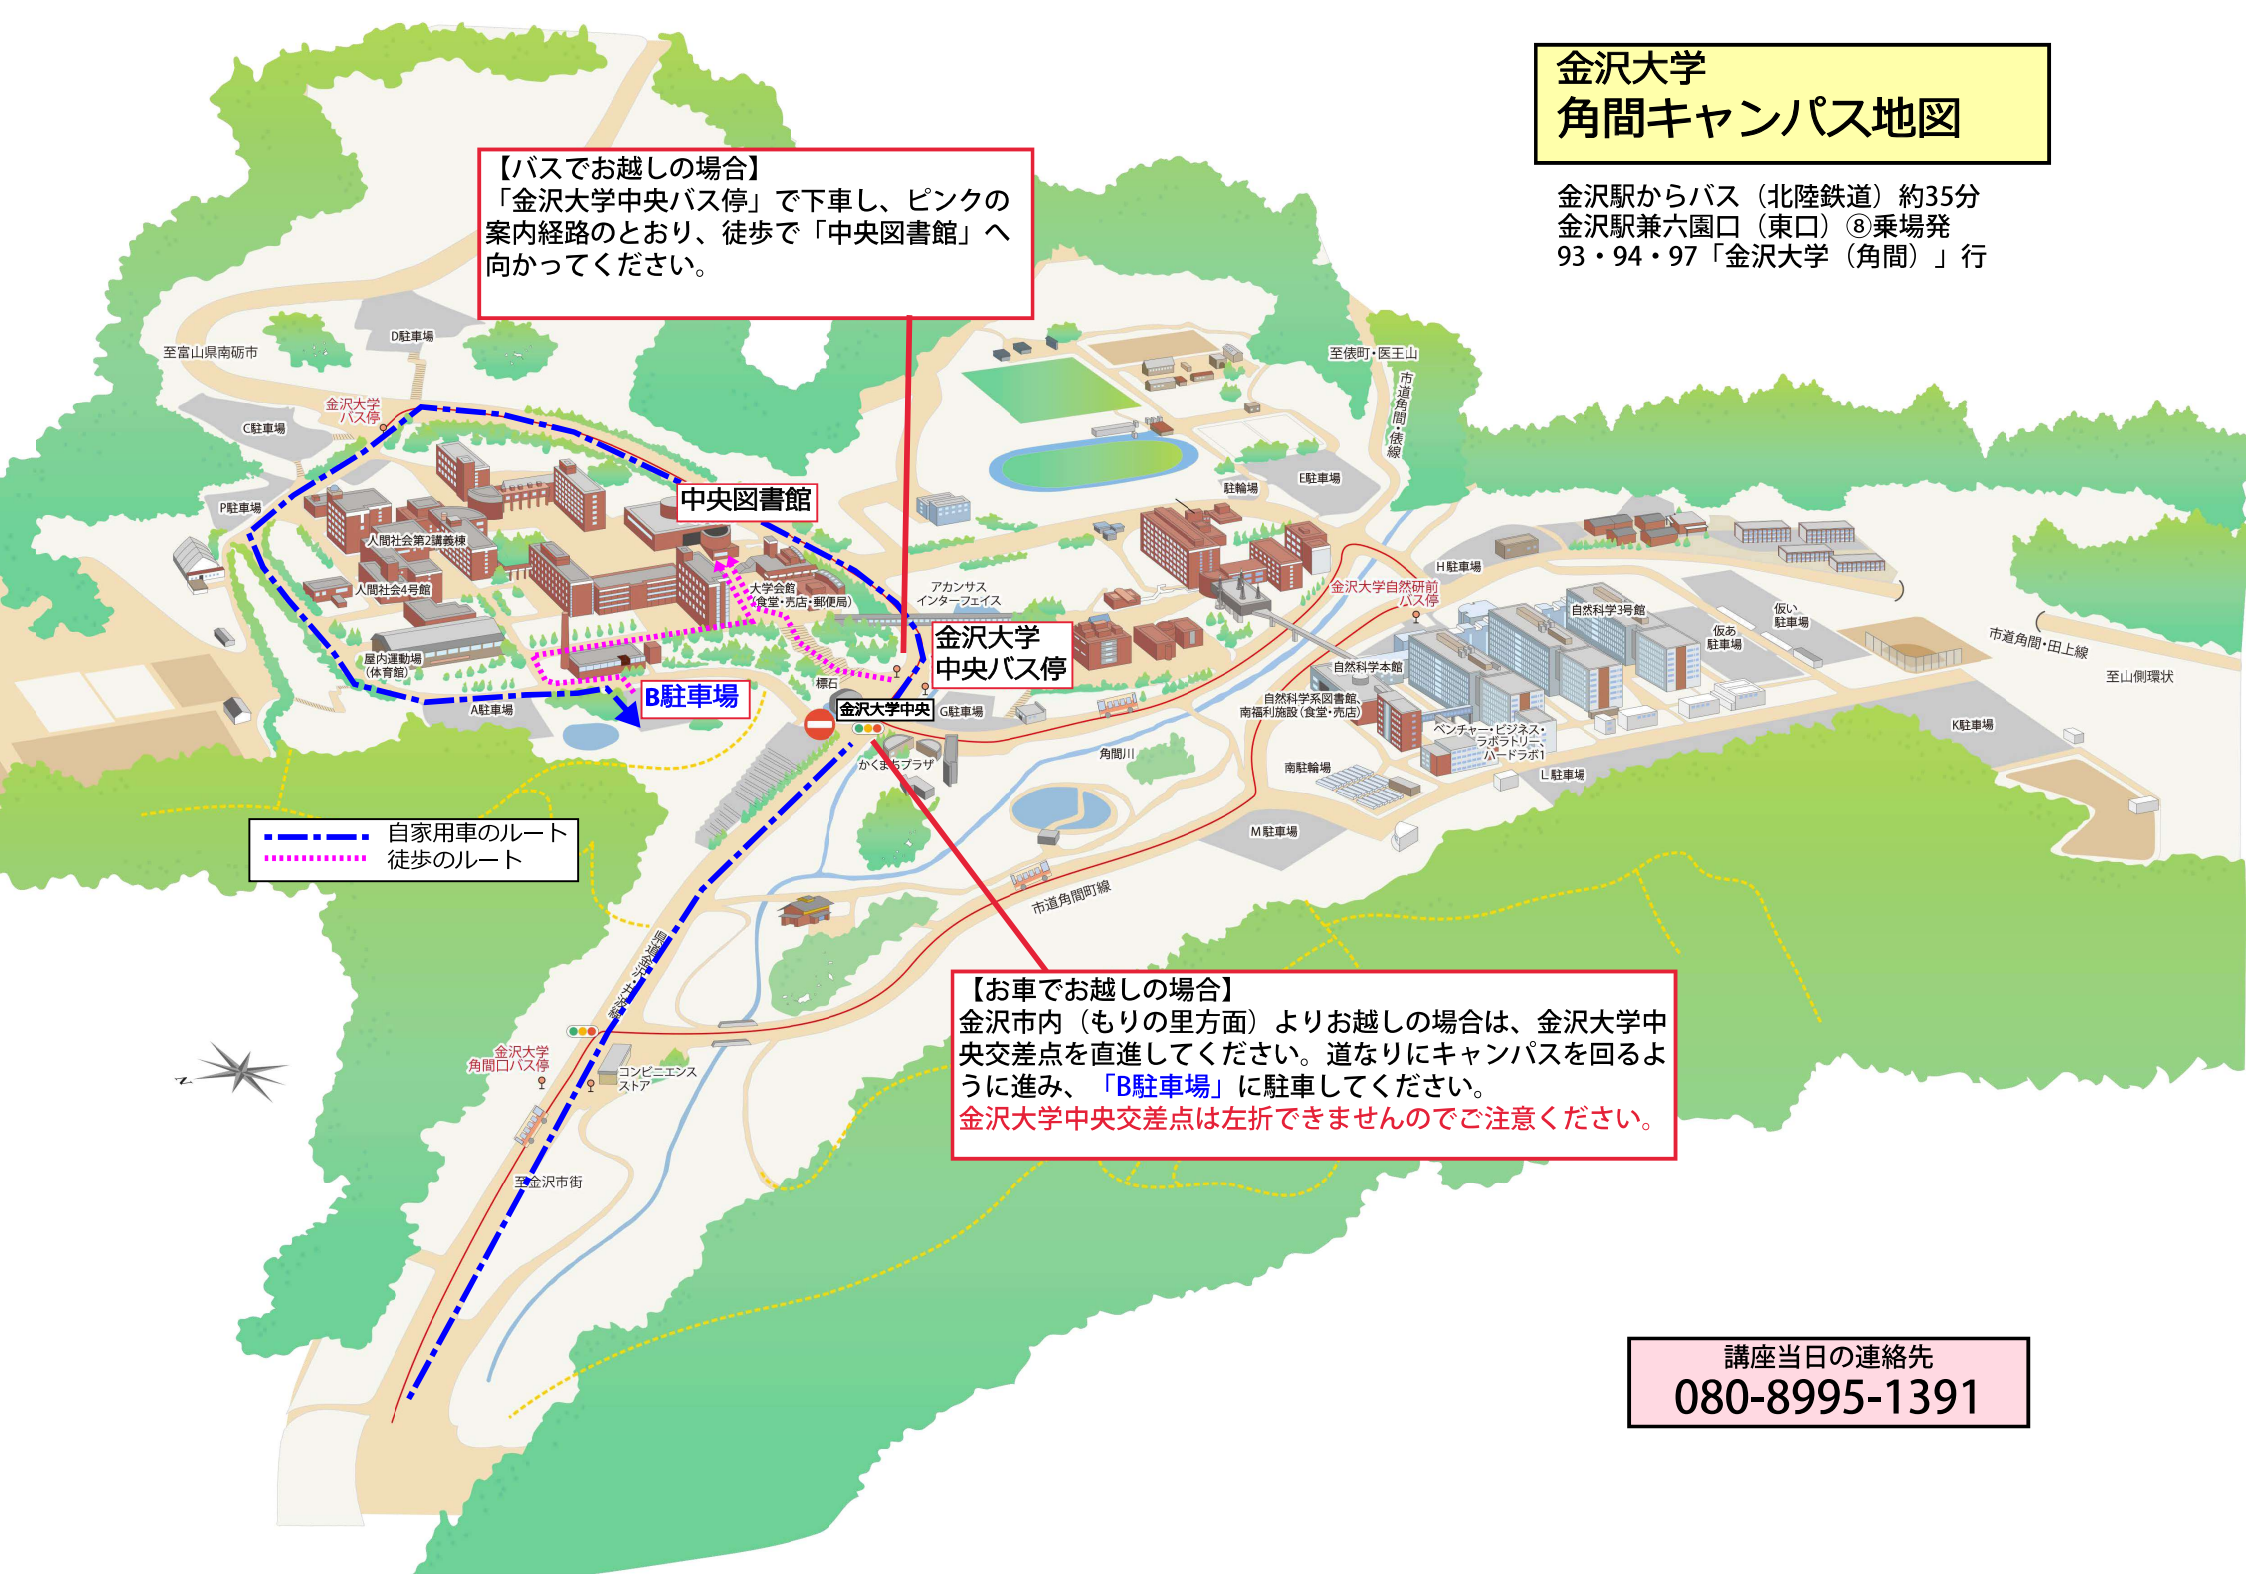

金沢大学 角間キャンパス地図

金沢駅からバス（北陸鉄道）約35分
金沢駅兼六園口（東口）⑧乗場発
93・94・97「金沢大学（角間）」行

【バスでお越しの場合】
「金沢大学中央バス停」で下車し、ピンクの案内経路のとおり、徒歩で「中央図書館」へ向かってください。

【お車でお越しの場合】
金沢市内（もりの里方面）よりお越しの場合は、金沢大学中央交差点を直進してください。道なりにキャンパスを回るように進み、「B駐車場」に駐車してください。
金沢大学中央交差点は左折できませんのでご注意ください。

--- 自家用車のルート
--- 徒歩のルート

講座当日の連絡先
080-8995-1391

中央図書館フロアマップ

【2F】

【3F】

* 中央図書館 2F 入口より入館し、3F 「オープンスタジオ II」 に集合してください。