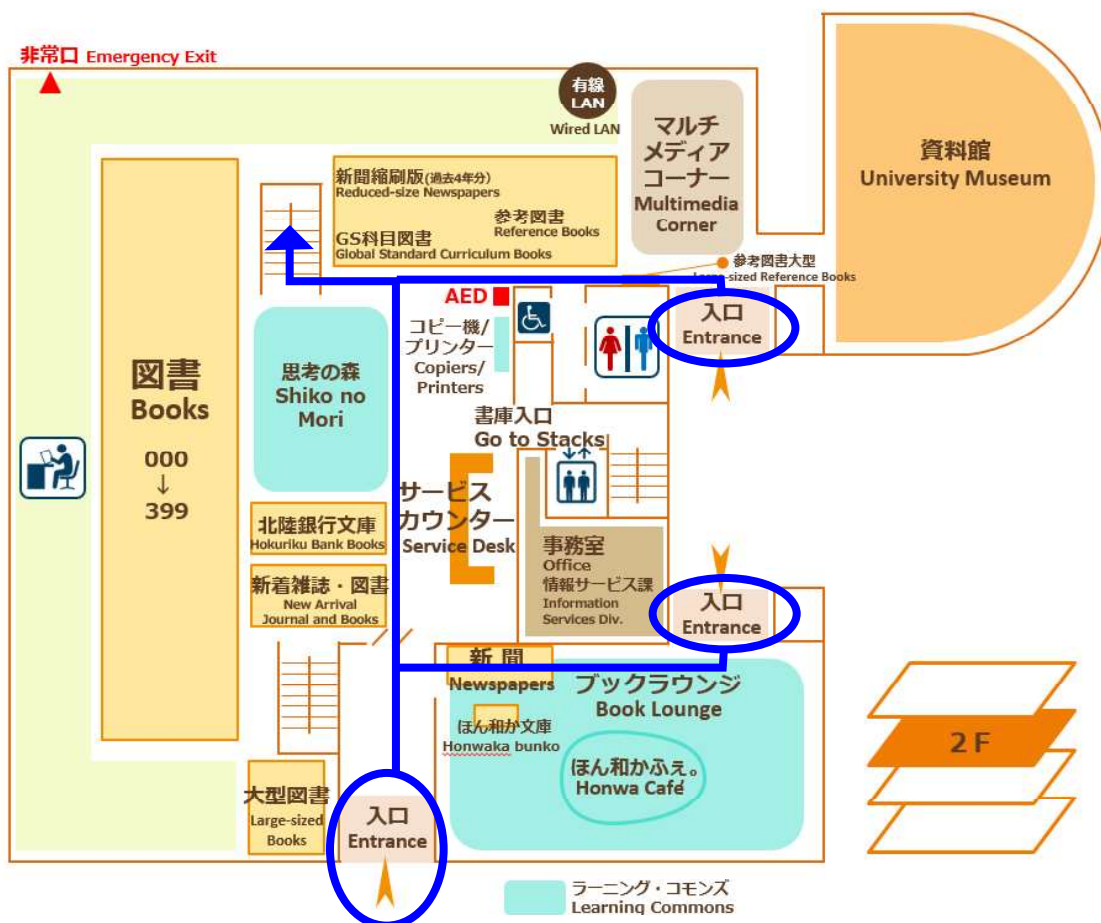

金沢大学 角間キャンパス地図

金沢駅からバス（北陸鉄道）約35分
金沢駅兼六園口（東口）⑧乗場発
93・94・97「金沢大学（角間）」行

【バスでお越しの場合】
「金沢大学中央バス停」で下車し、ピンクの案内経路のとおり、徒歩で「中央図書館」へ向かってください。

【お車でお越しの場合】
金沢市内（もりの里方面）よりお越しの場合は、金沢大学中央交差点を直進してください。道なりにキャンパスを回るように進み、「B駐車場」に駐車してください。
金沢大学中央交差点は左折できませんのでご注意ください。

--- 自家用車のルート
--- 徒歩のルート

講座当日の連絡先
080-8995-1391

中央図書館フロアマップ

【2F】

【3F】

* 中央図書館 2F 入口より入館し、3F 「オープンスタジオ II」 に集合してください。