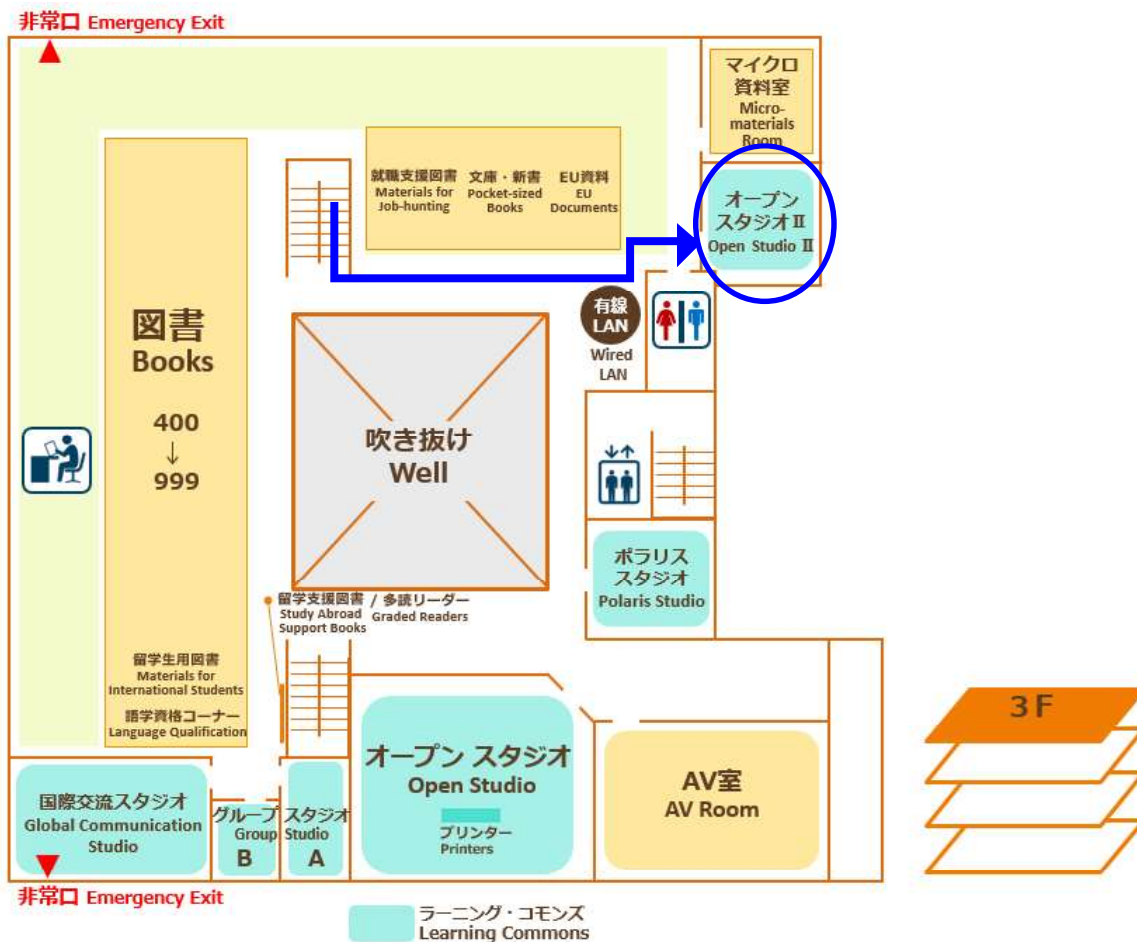

金沢大学 角間キャンパス地図

金沢駅からバス（北陸鉄道）約35分
金沢駅兼六園口（東口）⑧乗場発
93・94・97「金沢大学（角間）」行

【バスでお越しの場合】
「金沢大学中央バス停」で下車し、ピンクの案内経路のとおり、徒歩で「中央図書館」へ向かってください。

【お車でお越しの場合】
金沢市内（もりの里方面）よりお越しの場合は、金沢大学中央交差点を直進してください。道なりにキャンパスを回るように進み、「B駐車場」に駐車してください。
金沢大学中央交差点は左折できませんのでご注意ください。

--- 自家用車のルート
--- 徒歩のルート

講座当日の連絡先
080-8995-1391

中央図書館フロアマップ

【2F】

【3F】

* 中央図書館 2F 入口より入館し、3F 「オープンスタジオ II」 に集合してください。